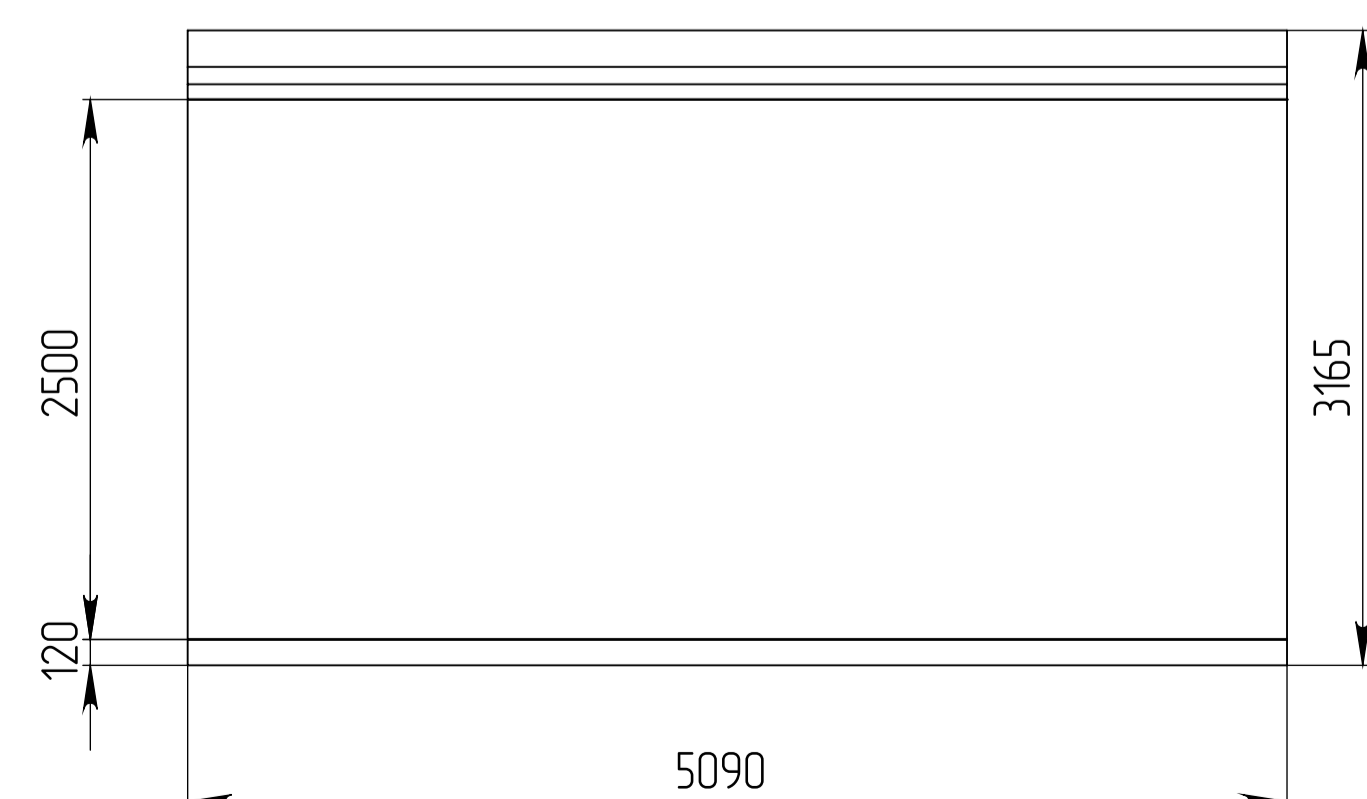

Сборный бетонный ЖБИ гараж Ширина 5100 Длина 6100

Вид А

Вид Сверху

Вид Г

Вид Б

Вид В