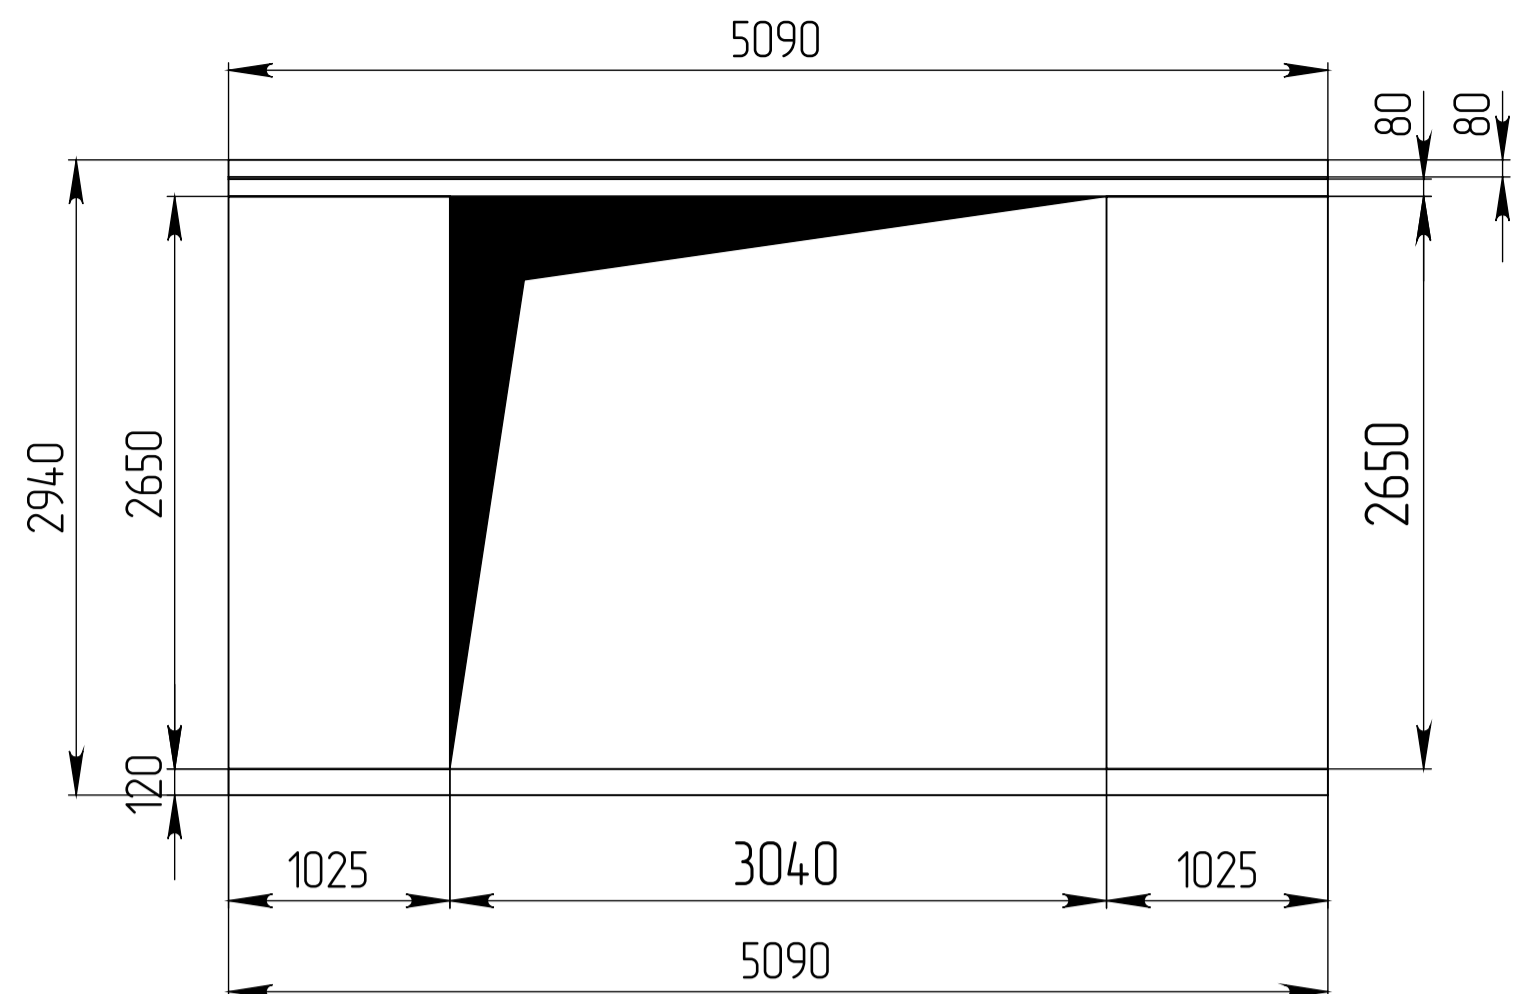

Сборный бетонный ЖБИ гараж Ширина 5100 Длина 6100

Вид А

Вид Сверху

Вид Г

Вид Б

Вид В