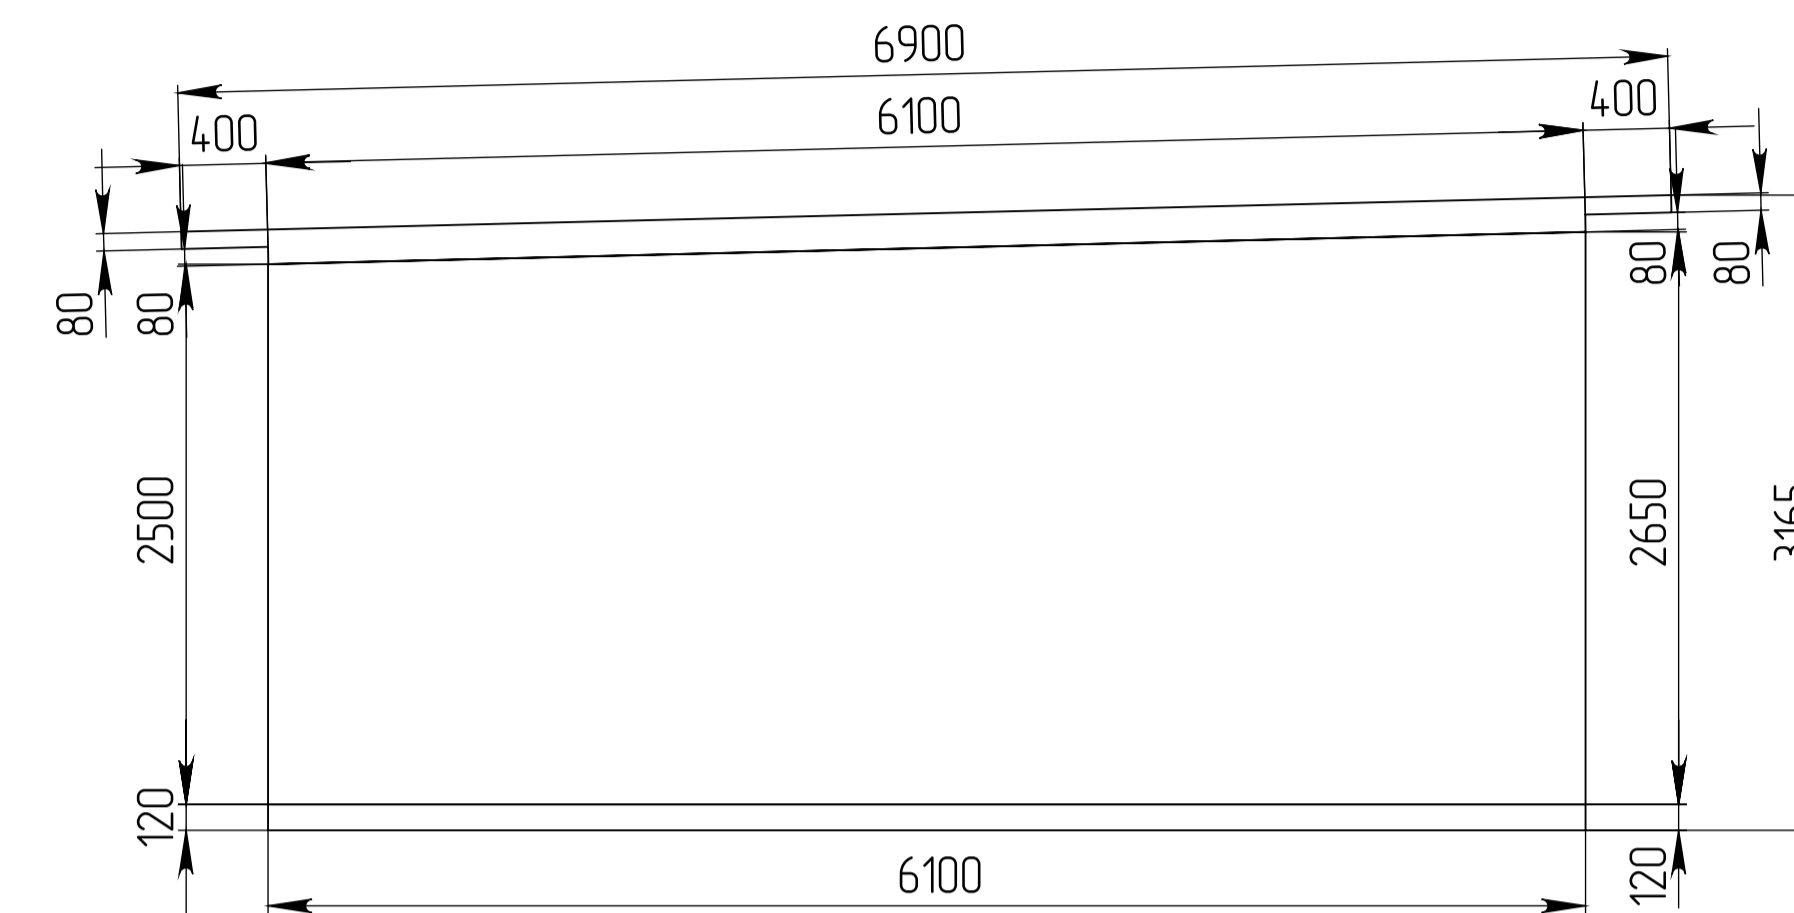

Сборный бетонный ЖБИ гараж Ширина 5100 Длина 6100

Вид А

Вид Сверху

Вид Г

Вид Б

Вид В