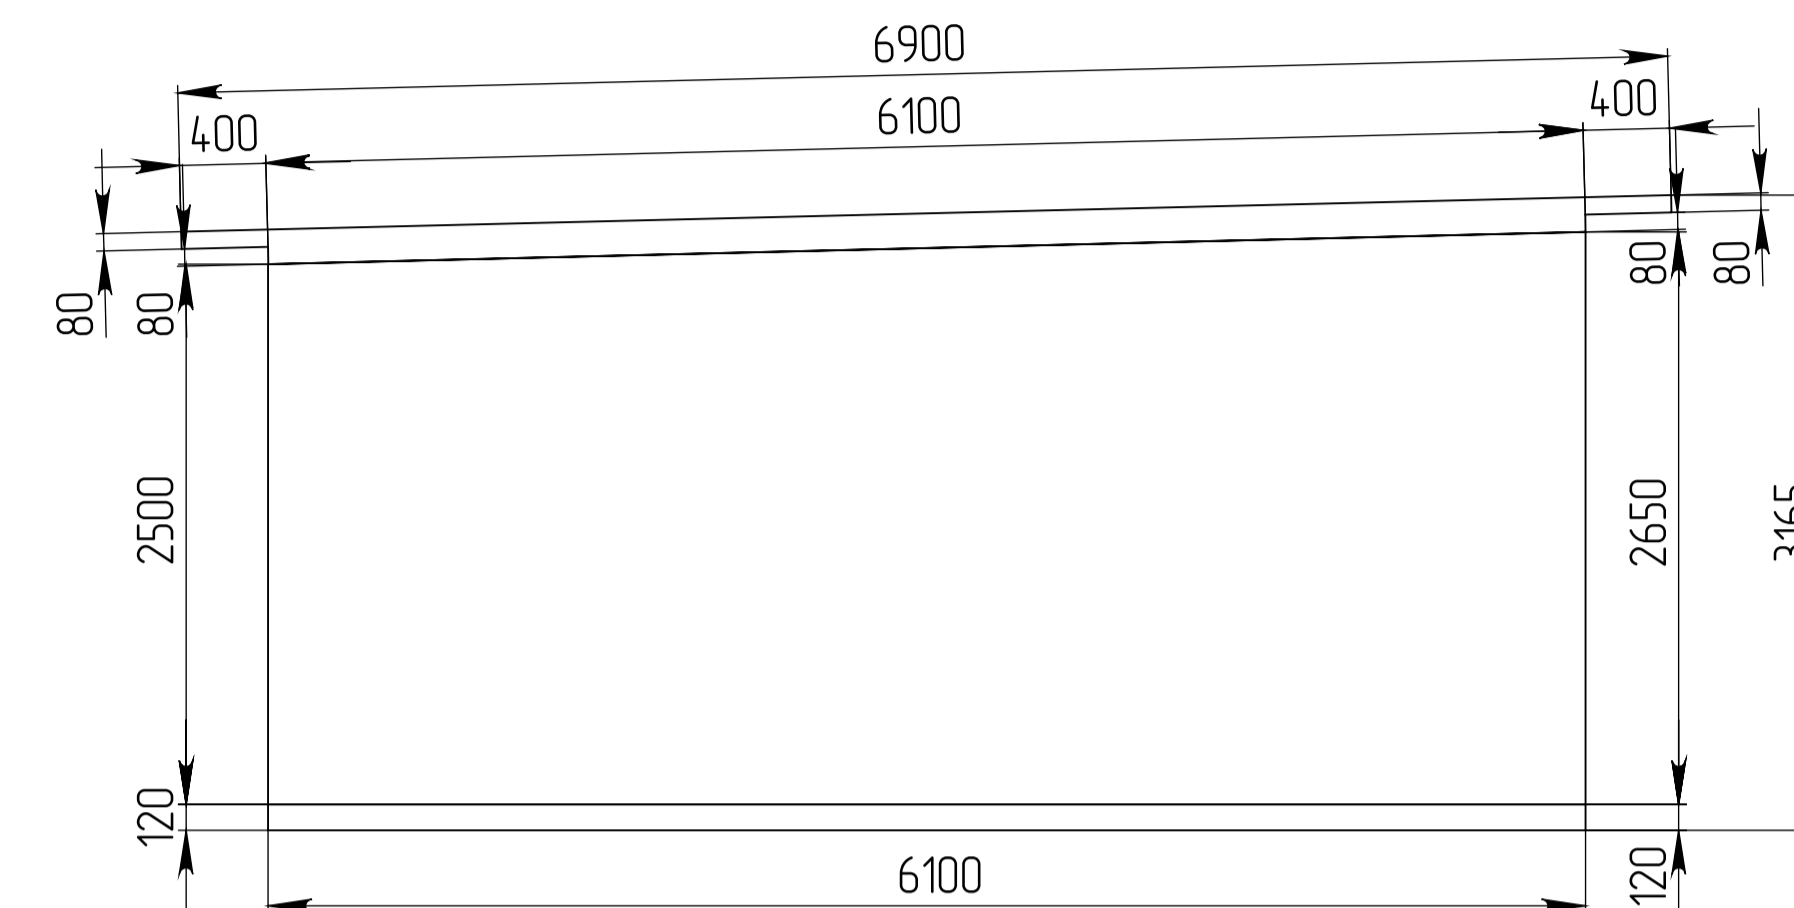

Сборный бетонный ЖБИ гараж Ширина 5100 Длина 6100

Вид А

Вид Сверху

Вид Г

Вид Б

Вид Г