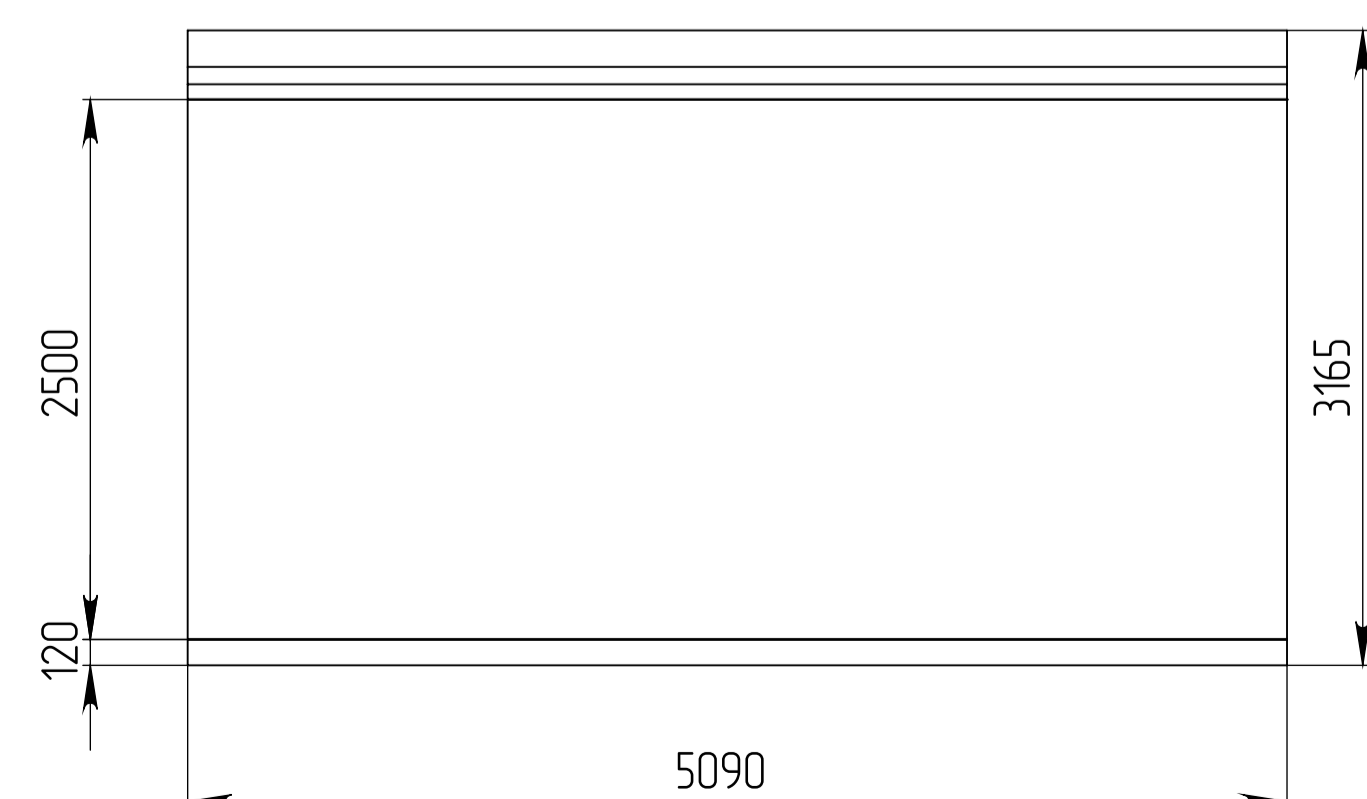

Сборный бетонный ЖБИ гараж Ширина 5100 Длина 6100

Вид А

Вид Сверху

Вид Г

Вид Б

Вид Г