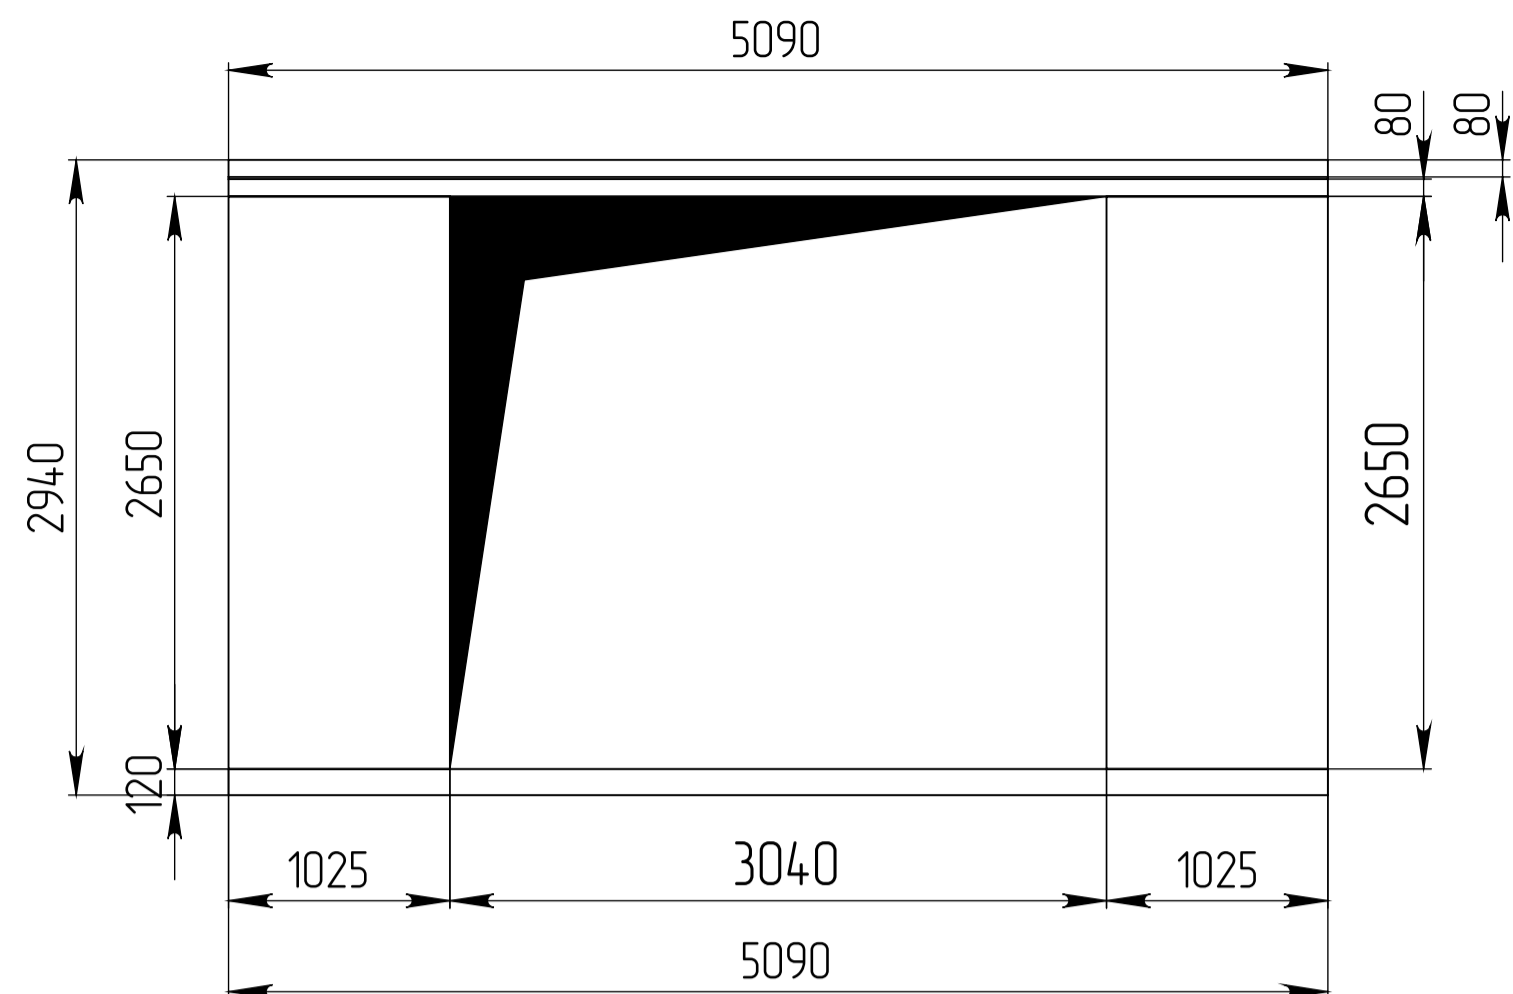

Сборный бетонный ЖБИ гараж Ширина 5100 Длина 6100

Вид А

Вид Сверху

Вид Г

Вид Б

Вид Г